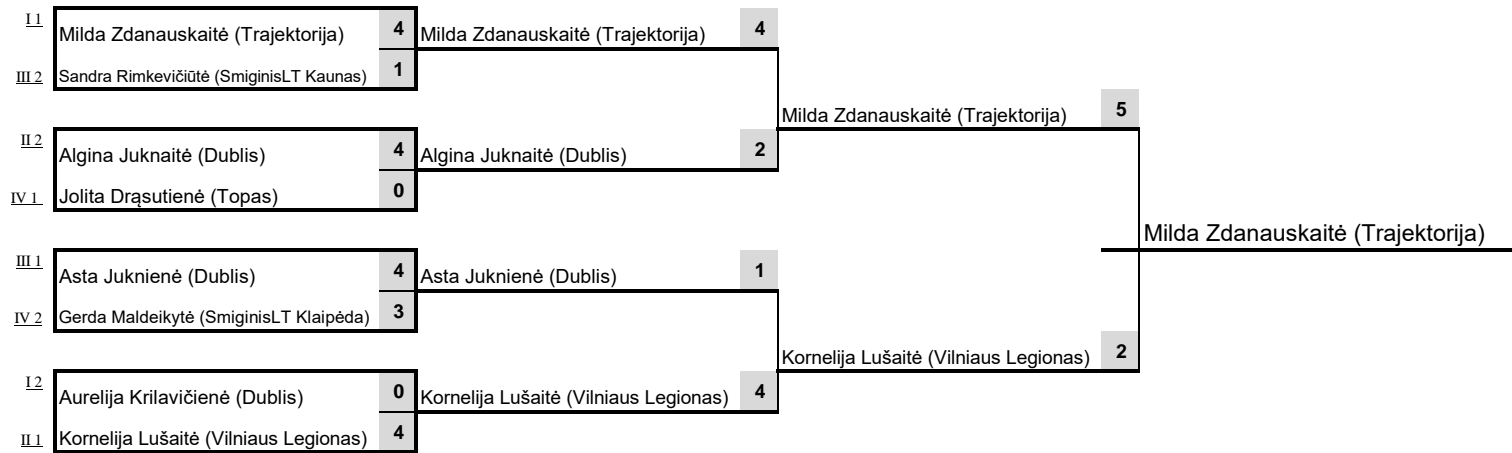

Last 8

Federacijos taurė 2021

Federācijas taurē 2021

GROUP 1

Federacijos taurė 2021

GROUP 2

Federācijas taurē 2021

GROUP 3

Sandra Rimkevičiūtē (SmiginisLT Kaunas) 2				1 Asta Juknienē (Dublis)	
		3 Arūnē Kvedarienē (Mažeikiai) B			
1 Arūnē Kvedarienē (Mažeikiai) 9		0		Sandra Rimkevičiūtē (SmiginisLT Kaunas) 4	
		6		0	
0 Lina Augulytē (Legas)				Sandra Rimkevičiūtē (SmiginisLT Kaunas) 4	
		1 Lina Augulytē (Legas)		8 A	
				Sandra Rimkevičiūtē (SmiginisLT Kaunas) 3	
2 Vilija Viskontē (Topas) 12		1 Lina Augulytē (Legas) 3		Vilija Viskontē (Topas) 0	
		Vilija Viskontē (Topas) 4			
13				11 C	
		1 Rugilē Bertašiūtē (Vilniaus Legionas) 2		Rugilē Bertašiūtē (Vilniaus Legionas) 0	
		Arūnē Kvedarienē (Mažeikiai) 4		Arūnē Kvedarienē (Mažeikiai) 1	
0 Rugilē Bertašiūtē (Vilniaus Legionas) 5		0		7 B	
		0		Asta Juknienē (Dublis) 4	
3 Vilija Viskontē (Topas) 10		0		Asta Juknienē (Dublis) 4	
				Asta Juknienē (Dublis) 4	
3 Sandra Rimkevičiūtē (SmiginisLT Kaunas) C		3 Vilija Viskontē (Topas) A			

Federacijos taurė 2021

GROUP 4

Federacijos taurė 2021

GALUTINĖ VIETA	Vardas Pavardė
1	Milda Zdanuskaitė (Trajektorija)
2	Kornelija Lušaitė (Vilniaus Legionas)
3	Algina Juknaitė (Dublis)
3	Asta Juknienė (Dublis)