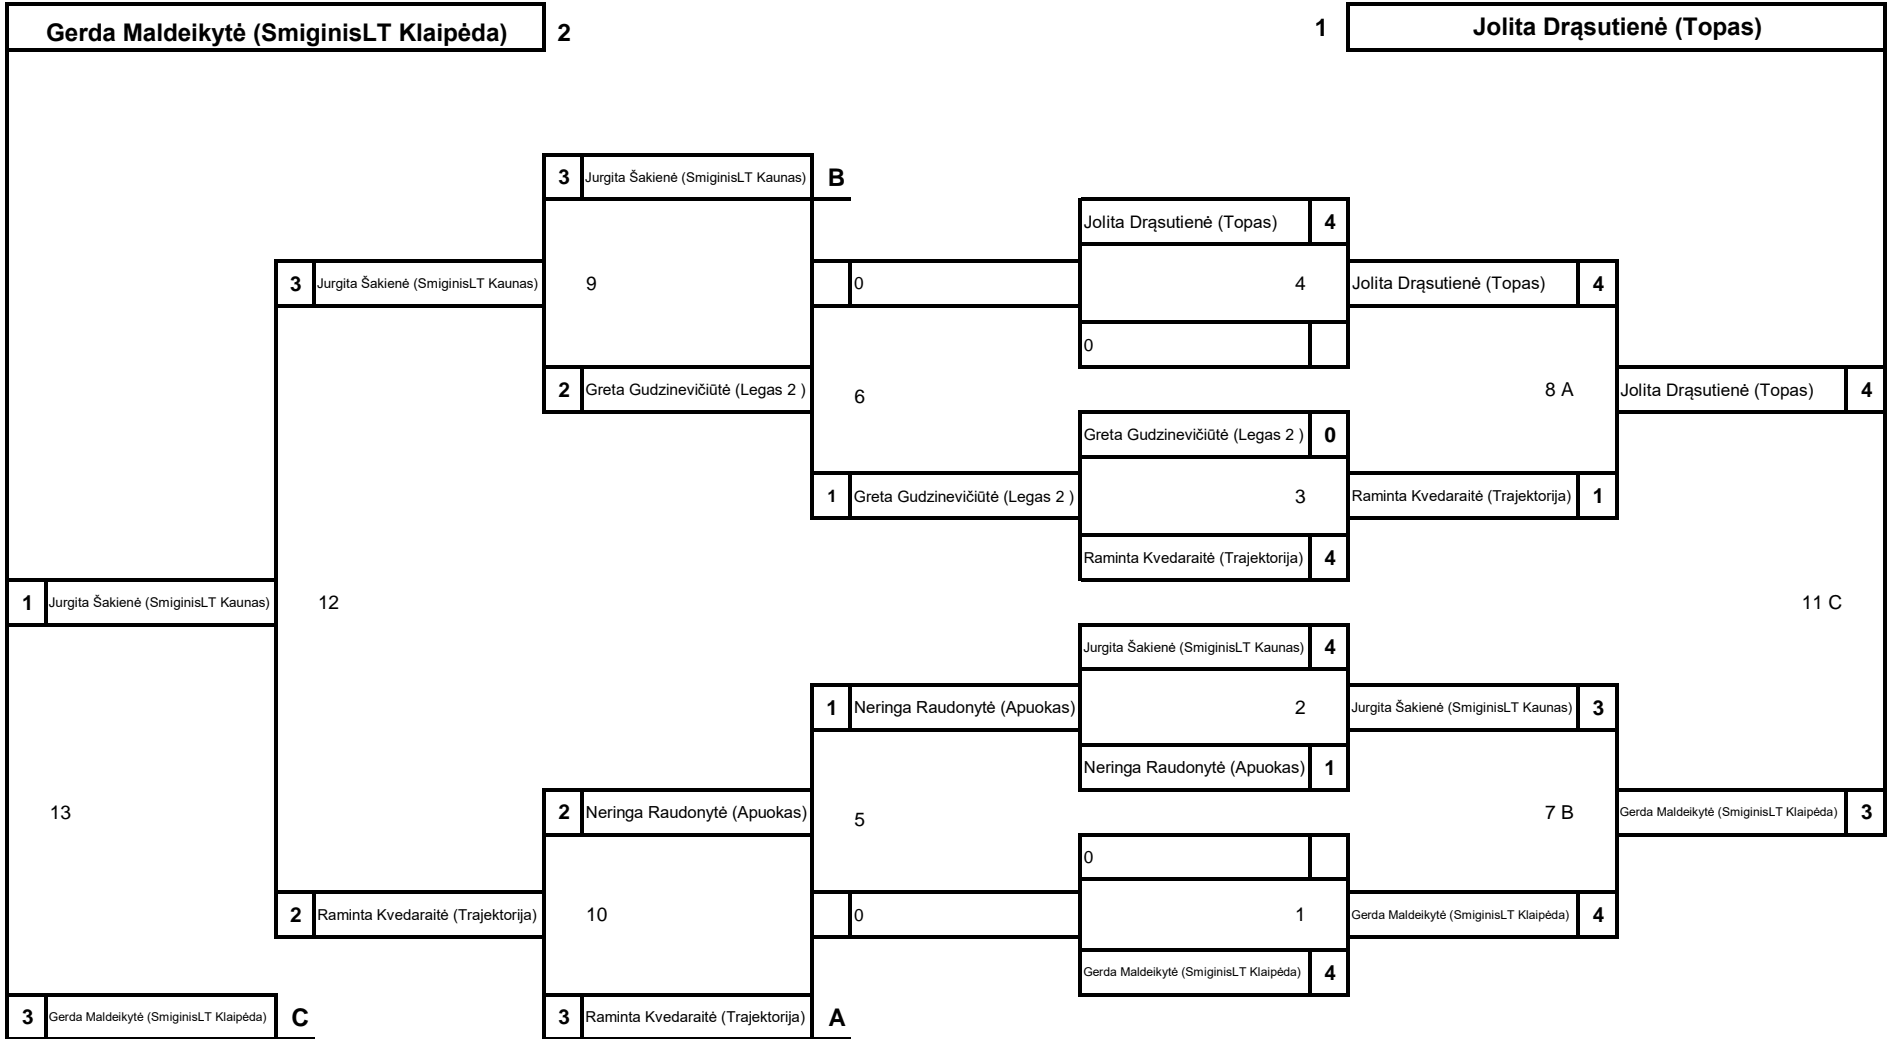

Last 8

Federacijos taurė 2021

Federācijas taurē 2021

GROUP 1

Federacijos taurė 2021

GROUP 2

Federācijas taurē 2021

GROUP 3

Sandra Rimkevičiūtē (SmiginisLT Kaunas) 2				1 Asta Juknienē (Dublis)	
		3 Arūnē Kvedarienē (Mažeikiai) B			
1 Arūnē Kvedarienē (Mažeikiai) 9		0		Sandra Rimkevičiūtē (SmiginisLT Kaunas) 4	
		6		0	
0 Lina Augulytē (Legas)				Sandra Rimkevičiūtē (SmiginisLT Kaunas) 4	
		1 Lina Augulytē (Legas)		8 A	
				Sandra Rimkevičiūtē (SmiginisLT Kaunas) 3	
2 Vilija Viskontē (Topas) 12		1 Lina Augulytē (Legas) 3		Vilija Viskontē (Topas) 0	
		Vilija Viskontē (Topas) 4			
13				11 C	
		1 Rugilē Bertašiūtē (Vilniaus Legionas) 2		Rugilē Bertašiūtē (Vilniaus Legionas) 0	
		Arūnē Kvedarienē (Mažeikiai) 4		Arūnē Kvedarienē (Mažeikiai) 1	
0 Rugilē Bertašiūtē (Vilniaus Legionas) 5		0		7 B	
		0		Asta Juknienē (Dublis) 4	
3 Vilija Viskontē (Topas) 10		0		Asta Juknienē (Dublis) 4	
				Asta Juknienē (Dublis) 4	
3 Sandra Rimkevičiūtē (SmiginisLT Kaunas) C		3 Vilija Viskontē (Topas) A			

Federacijos taurė 2021

GROUP 4

Federacijos taurė 2021

GALUTINĖ VIETA	Vardas Pavardė
1	Milda Zdanuskaitė (Trajektorija)
2	Kornelija Lušaitė (Vilniaus Legionas)
3	Algina Juknaitė (Dublis)
3	Asta Juknienė (Dublis)