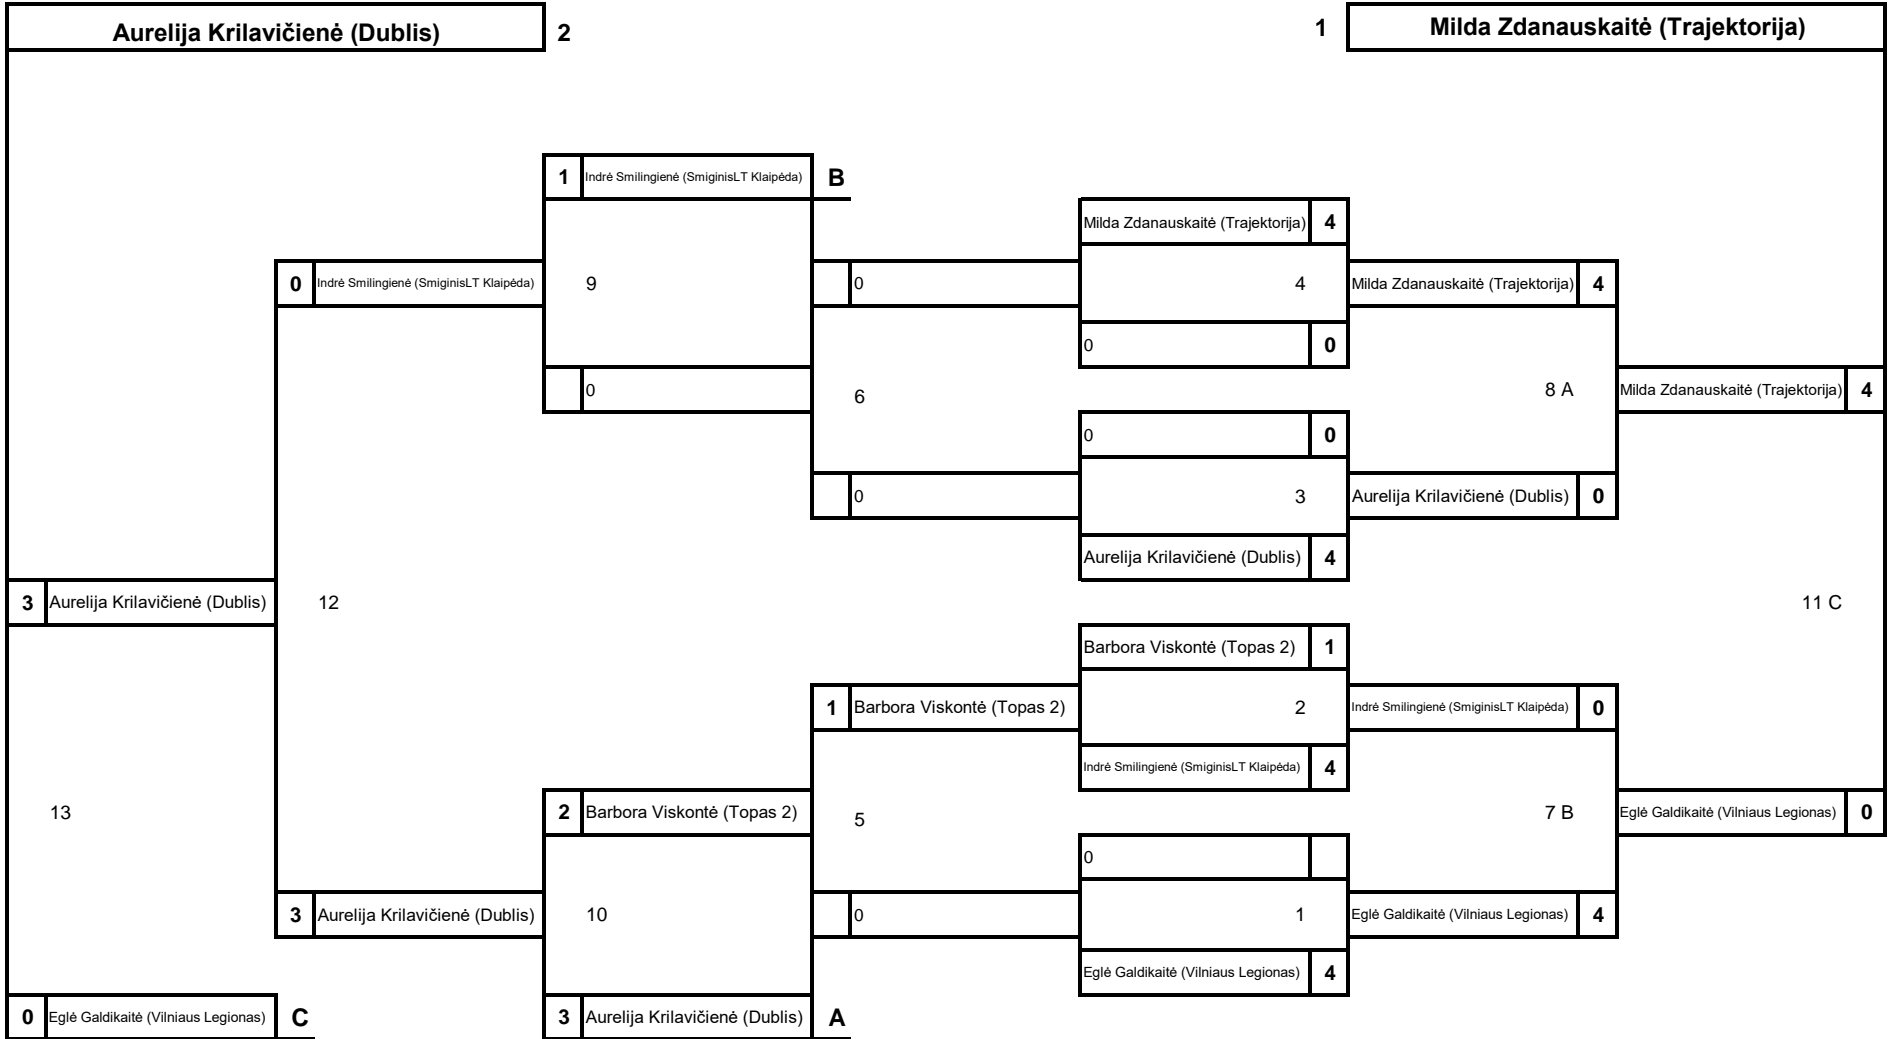

Last 8

Federacijos taurė 2021

Federācijas taurē 2021

GROUP 1

Federacijos taurė 2021

GROUP 2

Federācijas taurē 2021

GROUP 3

Federacijos taurė 2021

GROUP 4

Federacijos taurė 2021

GALUTINĖ VIETA	Vardas Pavardė
1	Milda Zdanuskaitė (Trajektorija)
2	Kornelija Lušaitė (Vilniaus Legionas)
3	Algina Juknaitė (Dublis)
3	Asta Juknienė (Dublis)