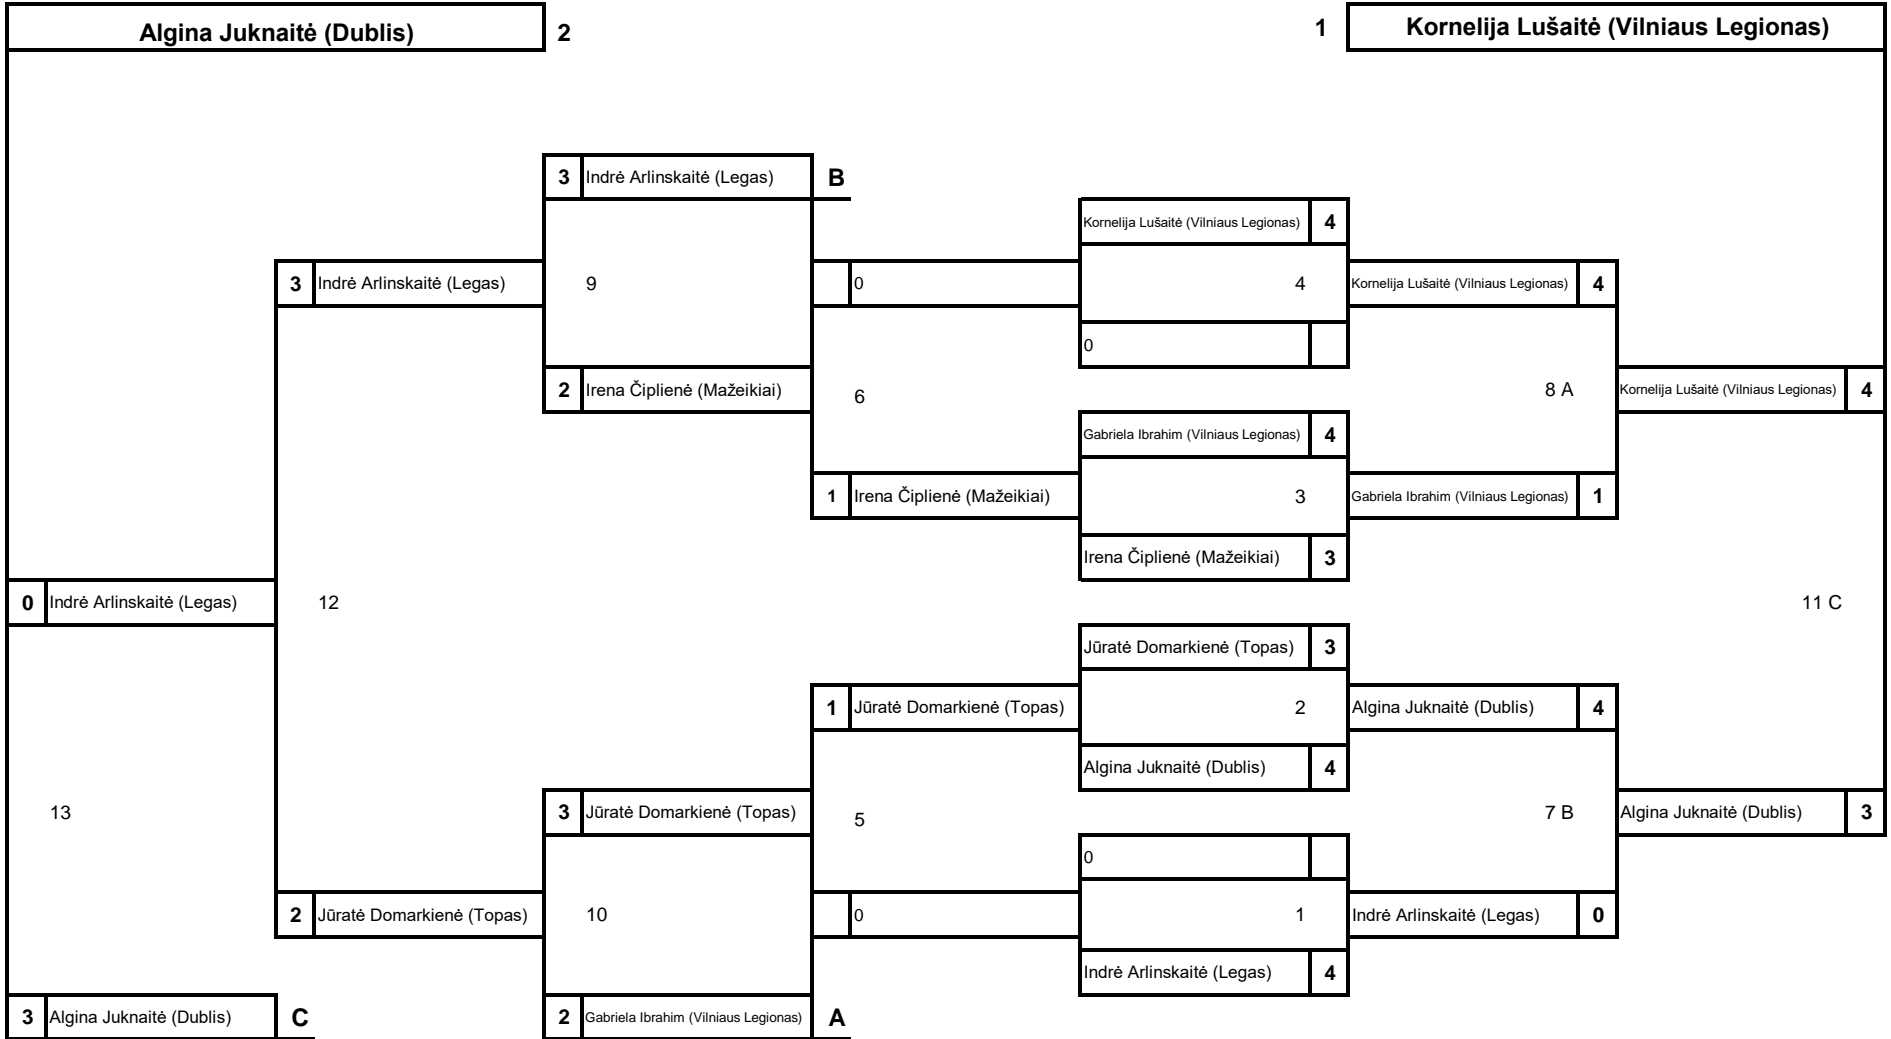

Last 8

Federacijos taurė 2021

Federācijas taurē 2021

GROUP 1

Federacijos taurė 2021

GROUP 2

Federācijas taurē 2021

GROUP 3

Sandra Rimkevičiūtē (SmiginisLT Kaunas) 2				1 Asta Juknienē (Dublis)	
		3 Arūnē Kvedarienē (Mažeikiai) B			
1 Arūnē Kvedarienē (Mažeikiai) 9		0		Sandra Rimkevičiūtē (SmiginisLT Kaunas) 4	
		6		0	
0 Lina Augulytē (Legas)				Sandra Rimkevičiūtē (SmiginisLT Kaunas) 4	
		1 Lina Augulytē (Legas)		8 A	
				Sandra Rimkevičiūtē (SmiginisLT Kaunas) 3	
2 Vilija Viskontē (Topas) 12		1 Lina Augulytē (Legas) 3		Vilija Viskontē (Topas) 0	
		Vilija Viskontē (Topas) 4			
13				11 C	
		1 Rugilē Bertašiūtē (Vilniaus Legionas) 2		Rugilē Bertašiūtē (Vilniaus Legionas) 0	
		Arūnē Kvedarienē (Mažeikiai) 4		Arūnē Kvedarienē (Mažeikiai) 1	
0 Rugilē Bertašiūtē (Vilniaus Legionas) 5		0		7 B	
		0		Asta Juknienē (Dublis) 4	
3 Vilija Viskontē (Topas) 10		0		Asta Juknienē (Dublis) 4	
				Asta Juknienē (Dublis) 4	
3 Sandra Rimkevičiūtē (SmiginisLT Kaunas) C		3 Vilija Viskontē (Topas) A			

Federacijos taurė 2021

GROUP 4

Federacijos taurė 2021

GALUTINĖ VIETA	Vardas Pavardė
1	Milda Zdanuskaitė (Trajektorija)
2	Kornelija Lušaitė (Vilniaus Legionas)
3	Algina Juknaitė (Dublis)
3	Asta Juknienė (Dublis)