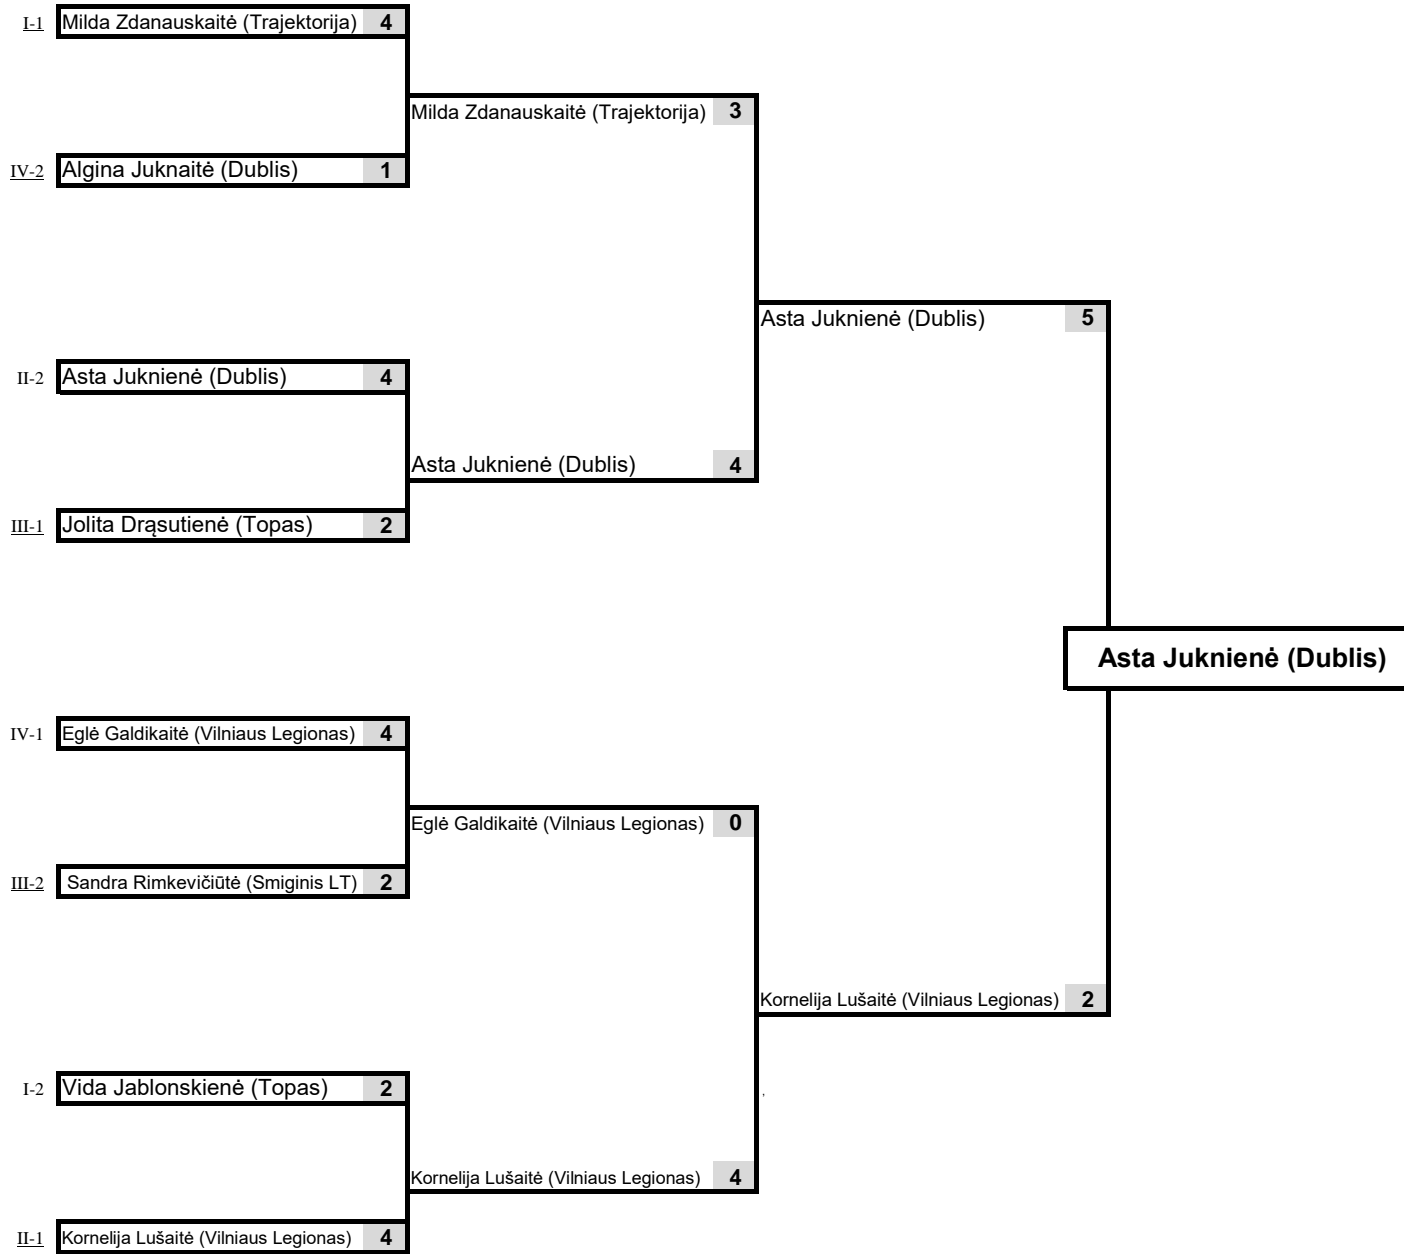

Prienu taurė 2021

GALUTINĖ VIETA	Vardas Pavardė	miestas klubas
1	Asta Juknienė (Dublis)	
2	Kornelija Lušaitė (Vilniaus Legionas)	
3	Milda Zdanuskaitė (Trajektorija)	
3	Eglė Galdikaitė (Vilniaus Legionas)	
5	Algina Juknaitė (Dublis)	
5	Jolita Drąsutienė (Topas)	
5	Sandra Rimkevičiūtė (Smiginis LT)	
5	Vida Jablonskienė (Topas)	
9	Reda Šlušnytė (Topas)	
9	Indrė Arlinskaitė (Legas)	
9	Vilija Viskontė (Topas)	
9	Jūratė Domarkienė (Topas)	
13	Indrė Smilingienė (Topas)	
13	Irma Dobrovolskienė (Legas)	
13	Barbora Viskontė (Topas)	
13	Irena Čiplienė (Mažeikių DARTS SK)	
17	Jurgita Šakienė (Smiginis LT)	
17		
17		
17		

Prienu taurė 2021