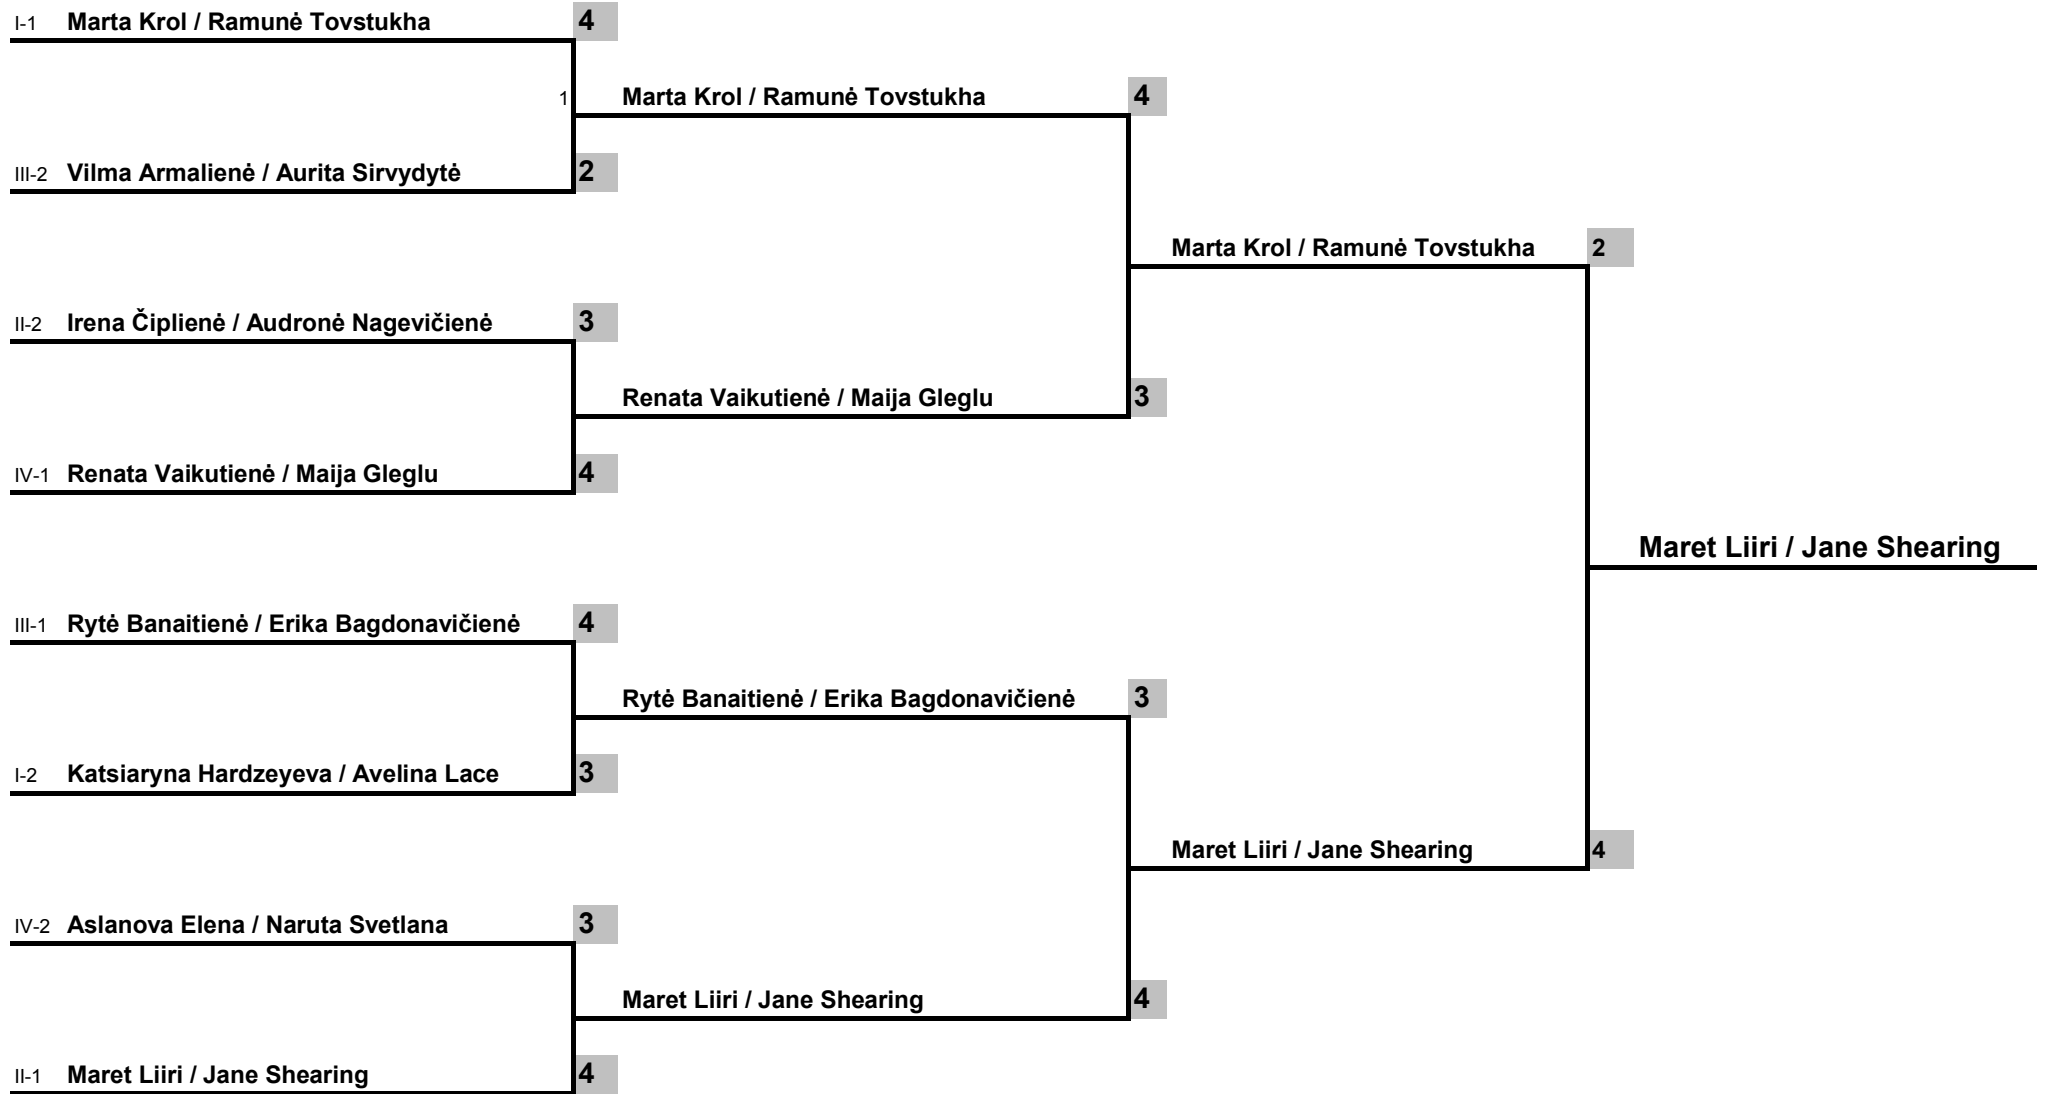

Last 8

Lithuania OPEN 2010 WOMEN PAIRS

LITHUANIA OPEN 2010 Women pairs GROUP

1

		1	2	3	4	5	Taškai	Santykis	Vieta
1	Marta Krol / Ramunė Tovstukha	X	1	1			2	6 : 2	I
			3 : 2	3 : 0	:	:			
2	Katsiaryna Hardzeyeva / Avelina Lace	1	X	1			2	5 : 3	II
		2 : 3		3 : 0	:	:			
3	Eglė Kairaitytė / Vitalija Zaveckaja	0	0	X			0	0 : 6	III
		0 : 3	0 : 3		:	:			
4	0				X			:	
		:	:	:		:			
5	0					X		:	
		:	:	:	:				