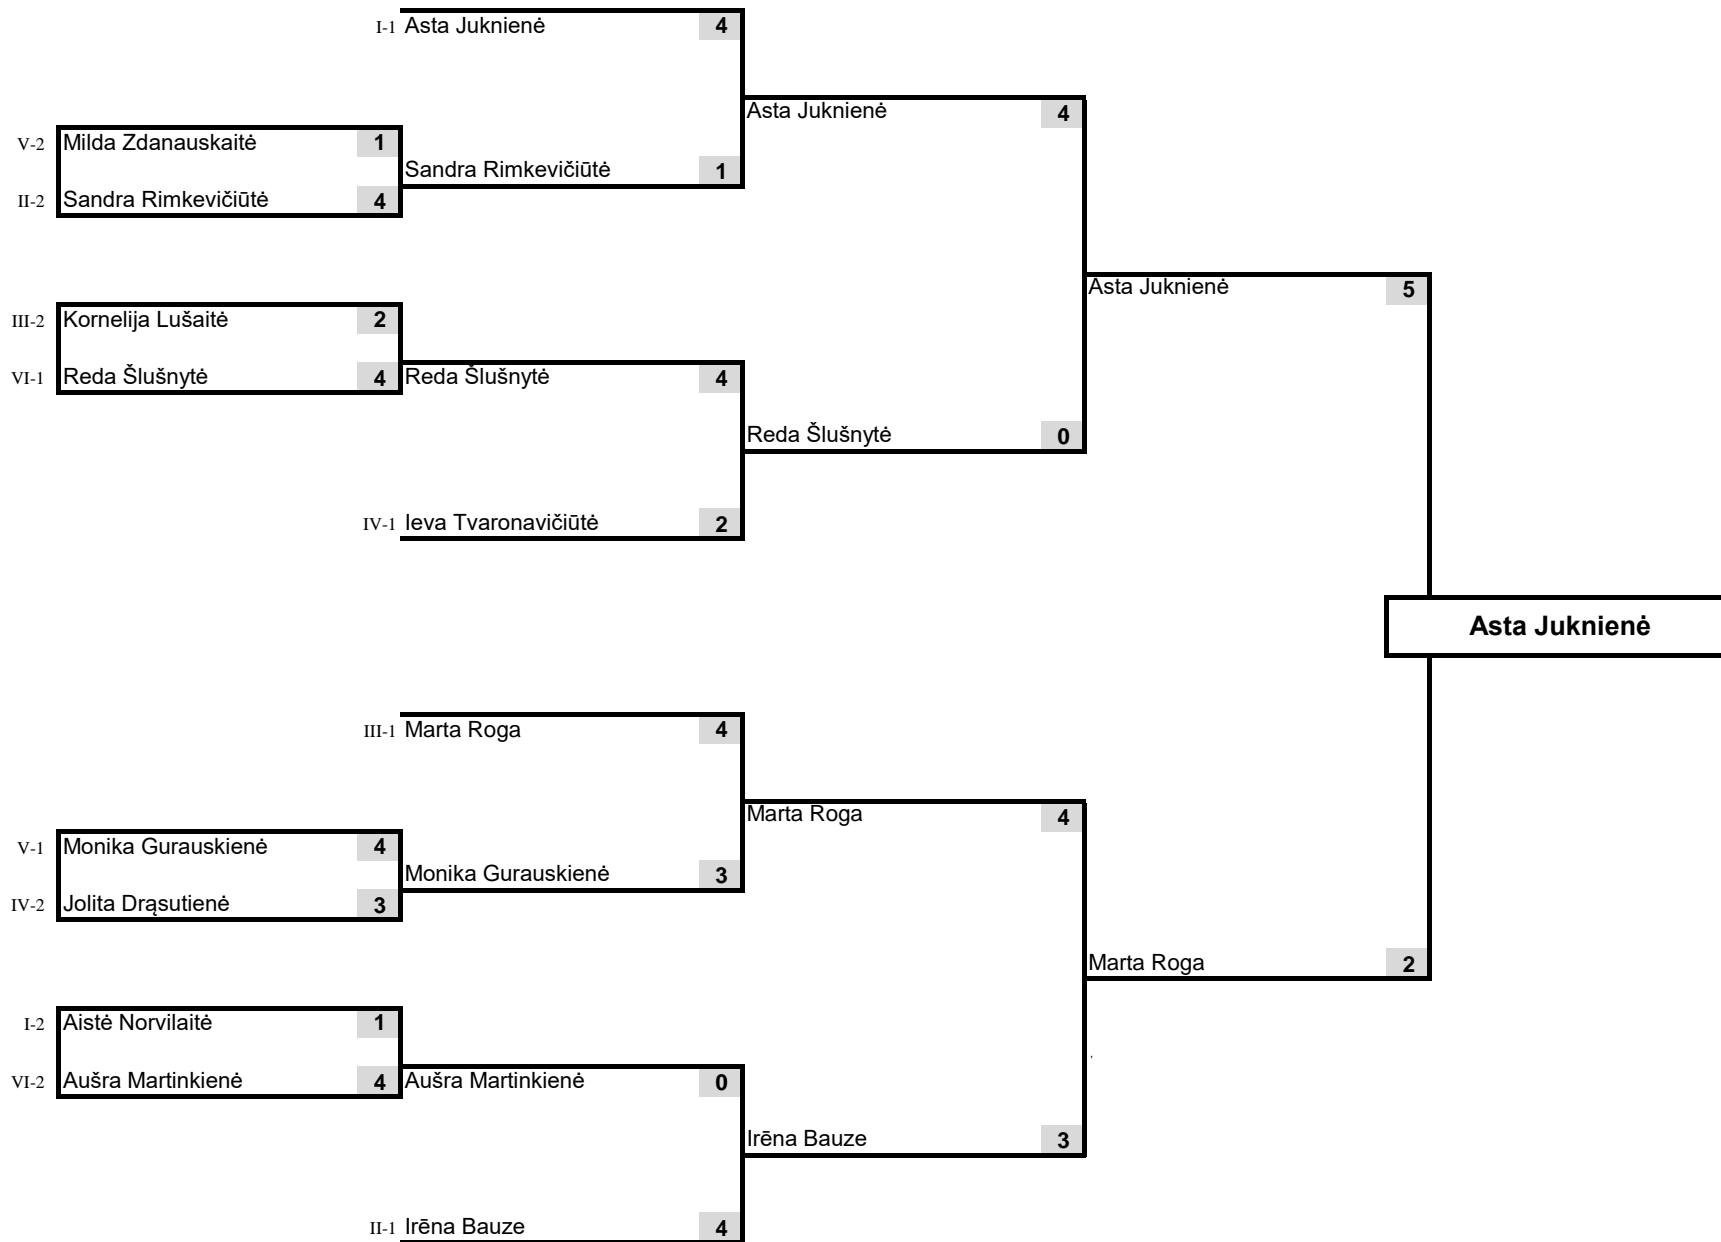

PRIENŲ TAURĖ 2023

atkrintamosiosios

PRIENŲ TAURĖ 2023

1 Pogrupis

I vieta	Asta Juknienė			
---------	---------------	--	--	--

II vieta	Aistė Norvilaitė			
----------	------------------	--	--	--

		1	2	3	4	5	Taškai	Santykis	Vieta
1	Asta Juknienė	X	1	1	1		3	9 : 3	1
	Elektrėnų DUBLIS		3 : 2	3 : 1	3 : 0	:			
2	Aistė Norvilaitė	0	X	1	1		2	8 : 4	2
	Klaipėdos PORT OF DARTS	2 : 3		3 : 1	3 : 0	:			
3	Lina Mitkienė	0	0	X	0		0	2 : 9	4
	Šilalės DRAUGUŽIAI	1 : 3	1 : 3		0 : 3	:			
4	Arune Kvedariene	0	0	1	X		1	3 : 6	3
	Kauno TRAJEKTORIJA	0 : 3	0 : 3	3 : 0		:			
5						X		:	
		:	:	:	:				