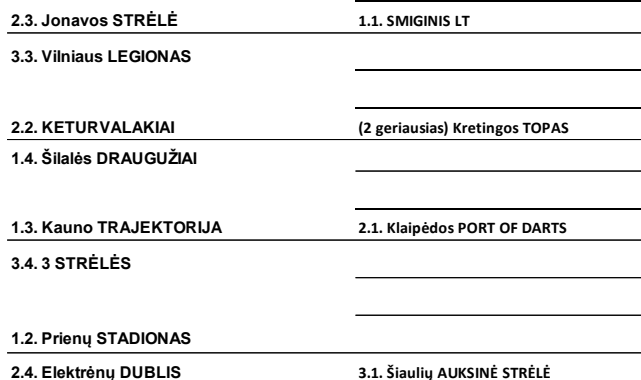

Lietuvos Federacijos Darts klubų komandinis čempionatas 2026 VYRAI

VYRŲ KOMANDOS I grupė		1	2	3	4	5	6	Taškai	vieta
1	KAUNO TRAJEKTORIJA		3-9	9-3	9-8	7-9	9-5	3	3
2	PRIENŲ STADIONAS	9-3		9-4	9-7	4-9	9-7	4	2
3	DARTS KLUBAS TELŠE	3-9	4-9		3-9	0-1	4-9	0	6
4	ŠILALĖS DRAUGUŽIAI	8-9	7-9	9-3		5-9	9-5	2	4
5	SMIGINIS LT	9-7	9-4	1-0	9-5		9-7	5	1
6	ROKIŠKIO GRANDAI	5-9	7-9	9-4	5-9	7-9		1	5

VYRŲ KOMANDOS II grupė		1	2	3	4	5	6	Taškai	vieta
1	JONAVOS STRĖLĖ		3-9	9-4	9-2	9-2	6-9	3	3
2	KLAIPĖDOS PORT OF DARTS	9-3		7-9	9-2	9-2	9-7	4	1
3	ELEKTRŲ DUBLIS	4-9	9-7		9-5	9-5	6-9	3	4
4	VILNIAUS LEGAS	2-9	2-9	5-9		4-9	3-9	0	6
5	VILNIAUS SPARTA	2-9	2-9	5-9	9-4		1-9	1	5
6	KETURVALAKIAI	9-6	7-9	9-6	9-3	9-1		4	2

VYRŲ KOMANDOS III grupė		1	2	3	4	5	6	Taškai	vieta
1	KRETINGOS TOPAS		9-3	9-2	9-3	9-5	5-9	4	2
2	MAŽEIKIŲ DARTS SK	3-9		7-9	0-1	7-9	0-9	0	6
3	VILNIAUS LEGIONAS	2-9	9-7		9-3	4-9	9-6	3	3
4	3 STRĖLĖS	3-9	1-0	3-9		9-8	3-9	2	4
5	ALYTAUS DART'S CLUB	5-9	9-7	9-4	8-9		2-9	2	5
6	ŠIAULIŲ AUKSINĖ STRĖLĖ	9-5	9-0	6-9	9-3	9-2		4	1

Įkrintamosios (Topas taurė)

Ketvirtfinaliai